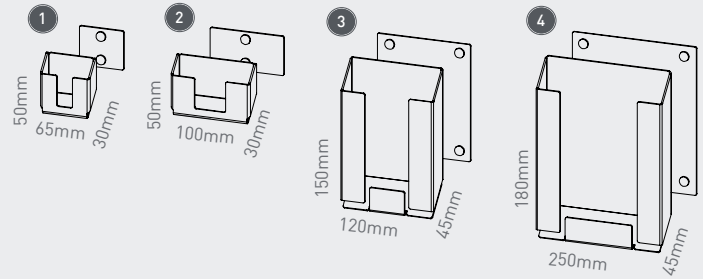

Tolle Prospekttaschen aus transparentem Acryl zur Befestigung im Sandwich-System: einfach Banner zwischen Rückseite und Prospekttasche mit Magnet einklemmen. Empfohlen für die Verwendung mit steifem, stärkeren Bannermaterial.

Great brochure pockets made of transparent acrylic: simply clamp the banner with magnets between pocket and rear magnetic part. We recommend the use with stiff, stronger banner materials.

information

code		pc/box	price/box
1	MGSMTNCV pocket for name cards vertical	1	A
2	MGSMTNCH pocket for name cards horizontal	1	A
3	MGSMTA6V pocket A6 vertical	1	A
4	MGSMTA5V pocket A5 vertical	1	A

Praktische Transporttasche für Stangen und Basis. Ein Köcher (max. ø80mm) für den Bannertransport kann mit Spanngurten befestigt werden.

Convenient transport bag for display bars and base. A tube (max. ø80mm) for banner transport can be fixed with tension belts.