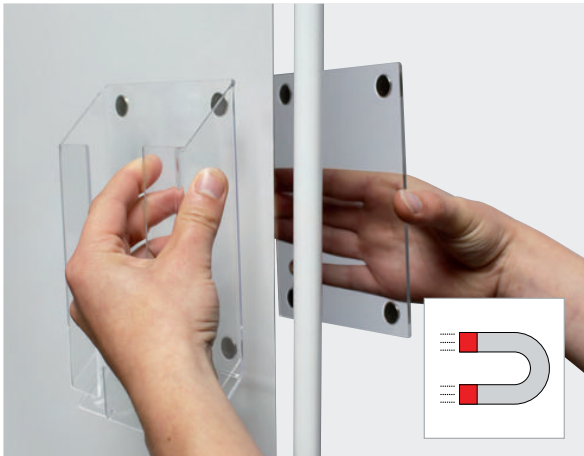

Tolle Prospekttaschen aus transparentem Acryl zur Befestigung im Sandwich-System: einfach Banner zwischen Rückseite und Prospekttasche mit Magnet einklemmen. Empfohlen für die Verwendung mit steifem, stärkeren Bannermaterial.

Great brochure pockets made of transparent acrylic: simply clamp the banner with magnets between pocket and rear magnetic part. We recommend the use with stiff, stronger banner materials.

information

code		pc/box	price/box
1	MGSMTNCV pocket for name cards vertical	1	A
2	MGSMTNCH pocket for name cards horizontal	1	A
3	MGSMTA6V pocket A6 vertical	1	A
4	MGSMTA5V pocket A5 vertical	1	A

Praktische Transporttasche für Stangen und Basis. Ein Köcher (max. ø80mm) für den Bannertransport kann mit Spanngurten befestigt werden.

Convenient transport bag for display bars and base. A tube (max. ø80mm) for banner transport can be fixed with tension belts.